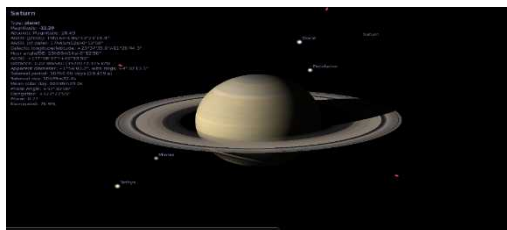

Animation accessible personnes en fauteuil

Durée : environ 50 mn

Tarif : 10 € / spectateur

Tarif famille : -50% 2ème enfant, 3ème enfant gratuit

Tarif groupe : 8 € (minimum 5 spectateurs)

25 à 30 places maximum par séance